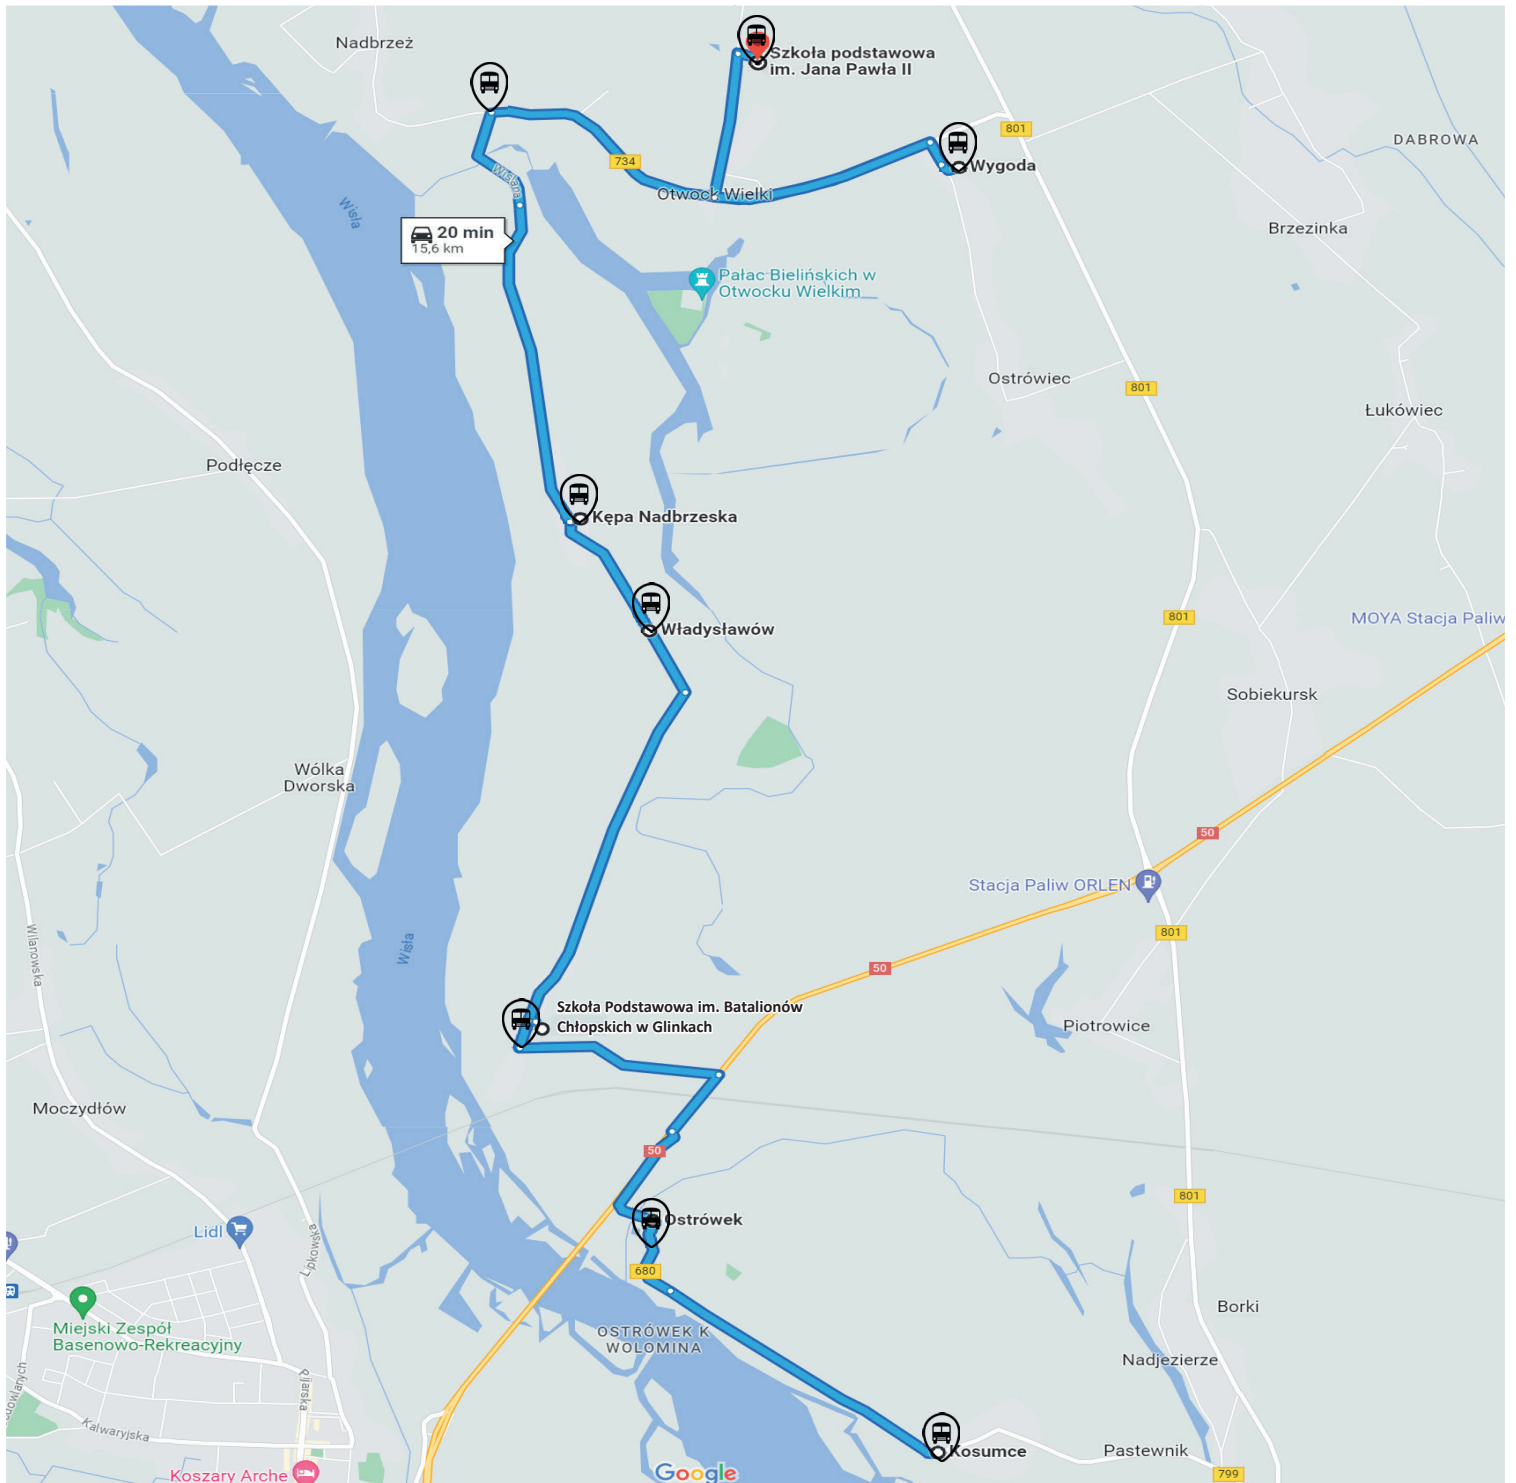

Wybory do Sejmu i Senatu Rzeczypospolitej Polskiej 2023 r. oraz Referendum Ogólnokrajowe już **15 października**, informujemy że na terenie Gminy Karczew będzie w tym dniu kursował bezpłatny autobus do lokali wyborczych.

Poniżej rozkłady jazdy.

Organizator linii: Gmina Karczew

Przewoźnik: Wot Trans Przedsiębiorstwo Usługowo Handlowe - Wojciech Filipczak

Rozkłady obowiązują wyłącznie w dniu 15 października 2023 r.

Lokale wyborcze w Glinkach i Otwocku Wielkim:

Trasa Kosumce – Otwock Wielki

PRZYSTANEK	WYJAZD I KURS	WYJAZD II KURS
KOSUMCE	10:00	14:00
OSTRÓWEK	10:02	14:02
GLINKI	10:07	14:07
WŁADYSŁAWÓW	10:09	14:09
KĘPA NADBRZESKA	10:11	14:11
OTWOCK WIELKI (WIŚLANA/DW734)	10:17	14:17
WYGODA (PRZY PLACU ZABAW)	10:22	14:22
OTWOCK WLK. SZKOŁA	10:30	14:30

TRASA AUTOBUSOWA DO LOKALI WYBORCZYCH

PRZYSTANKI	WYJAZD I KURS	WYJAZD II KURS
KOSUMCE	10:00	14:00
OSTRÓWEK	10:02	14:02
GLINKI (PRZY SZKOLE)	10:07	14:07
WŁADYSŁAWÓW	10:09	14:09
KĘPA NADBRZESKA	10:11	14:11
OTWOCK WIELKI (WIŚLANA/DW734)	10:17	14:17
WYGODA (PRZY PLACU ZABAW)	10:22	14:22
OTWOCK WLK SZKOŁA	10:30	14:30