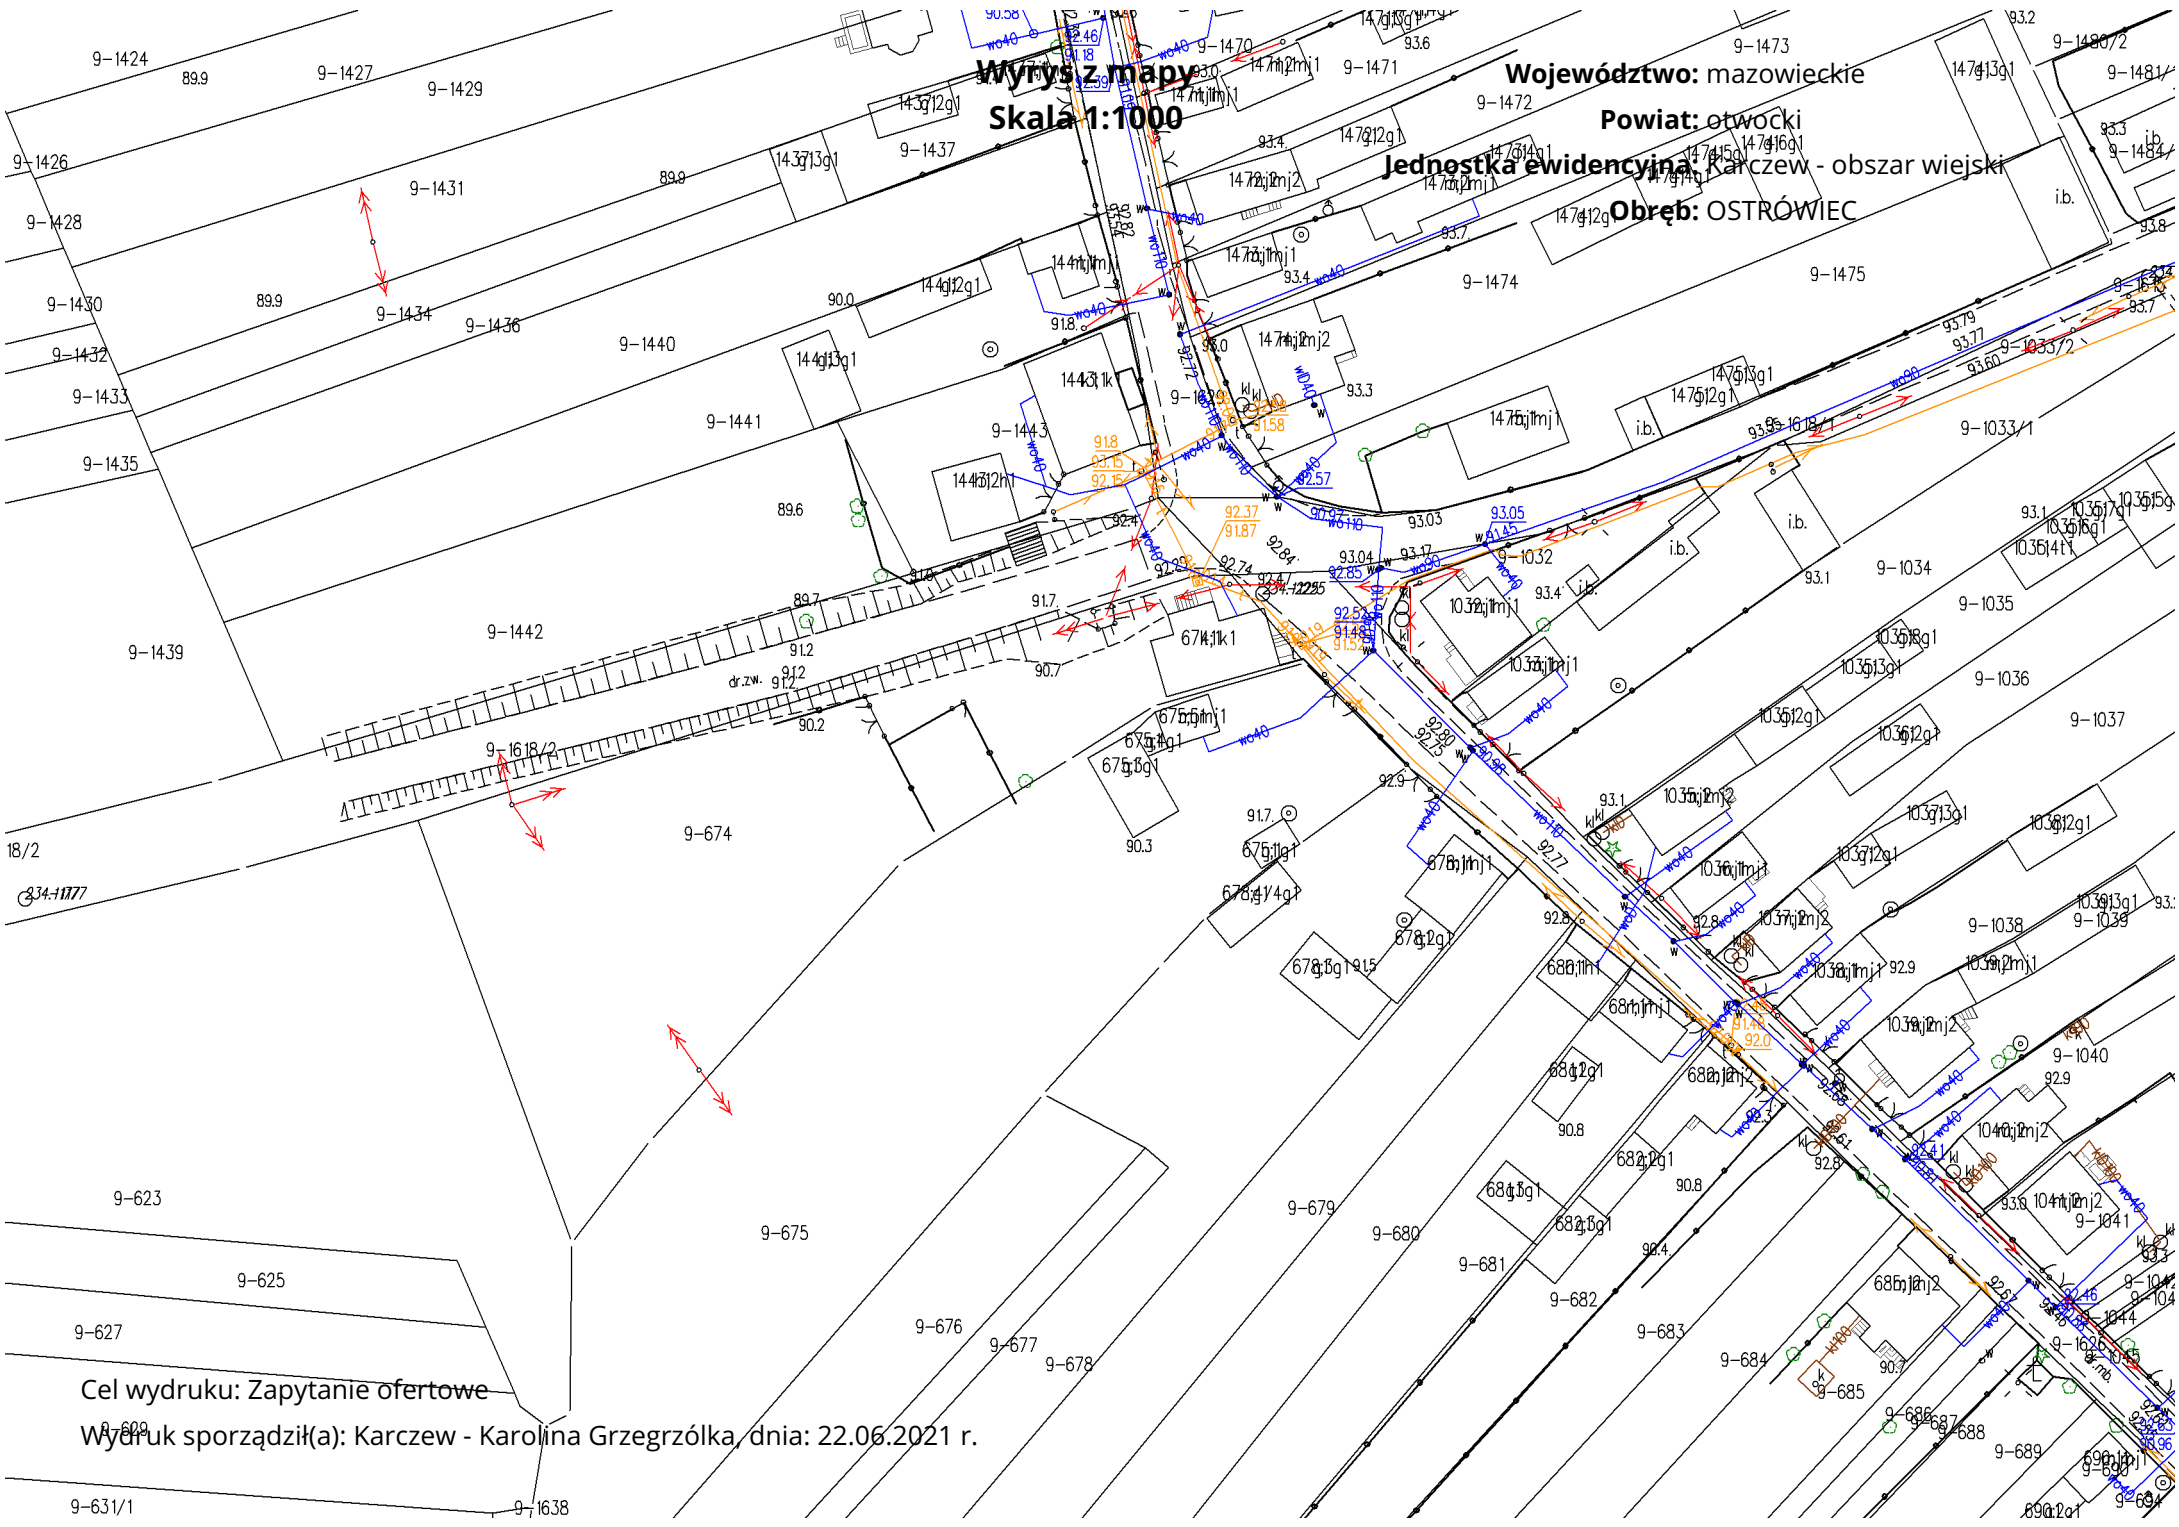

Wyrzys mapy
Skala 1:1000

Województwo: mazowieckie
Powiat: otwocki
Jednostka ewidencyjna: Karczew - obszar wiejski
Obręb: OSTRÓWIEC

Cel wydruku: Zapytanie ofertowe
Wydruk sporządził(a): Karczew - Karolina Grzegorzka, dnia: 22.06.2021 r.