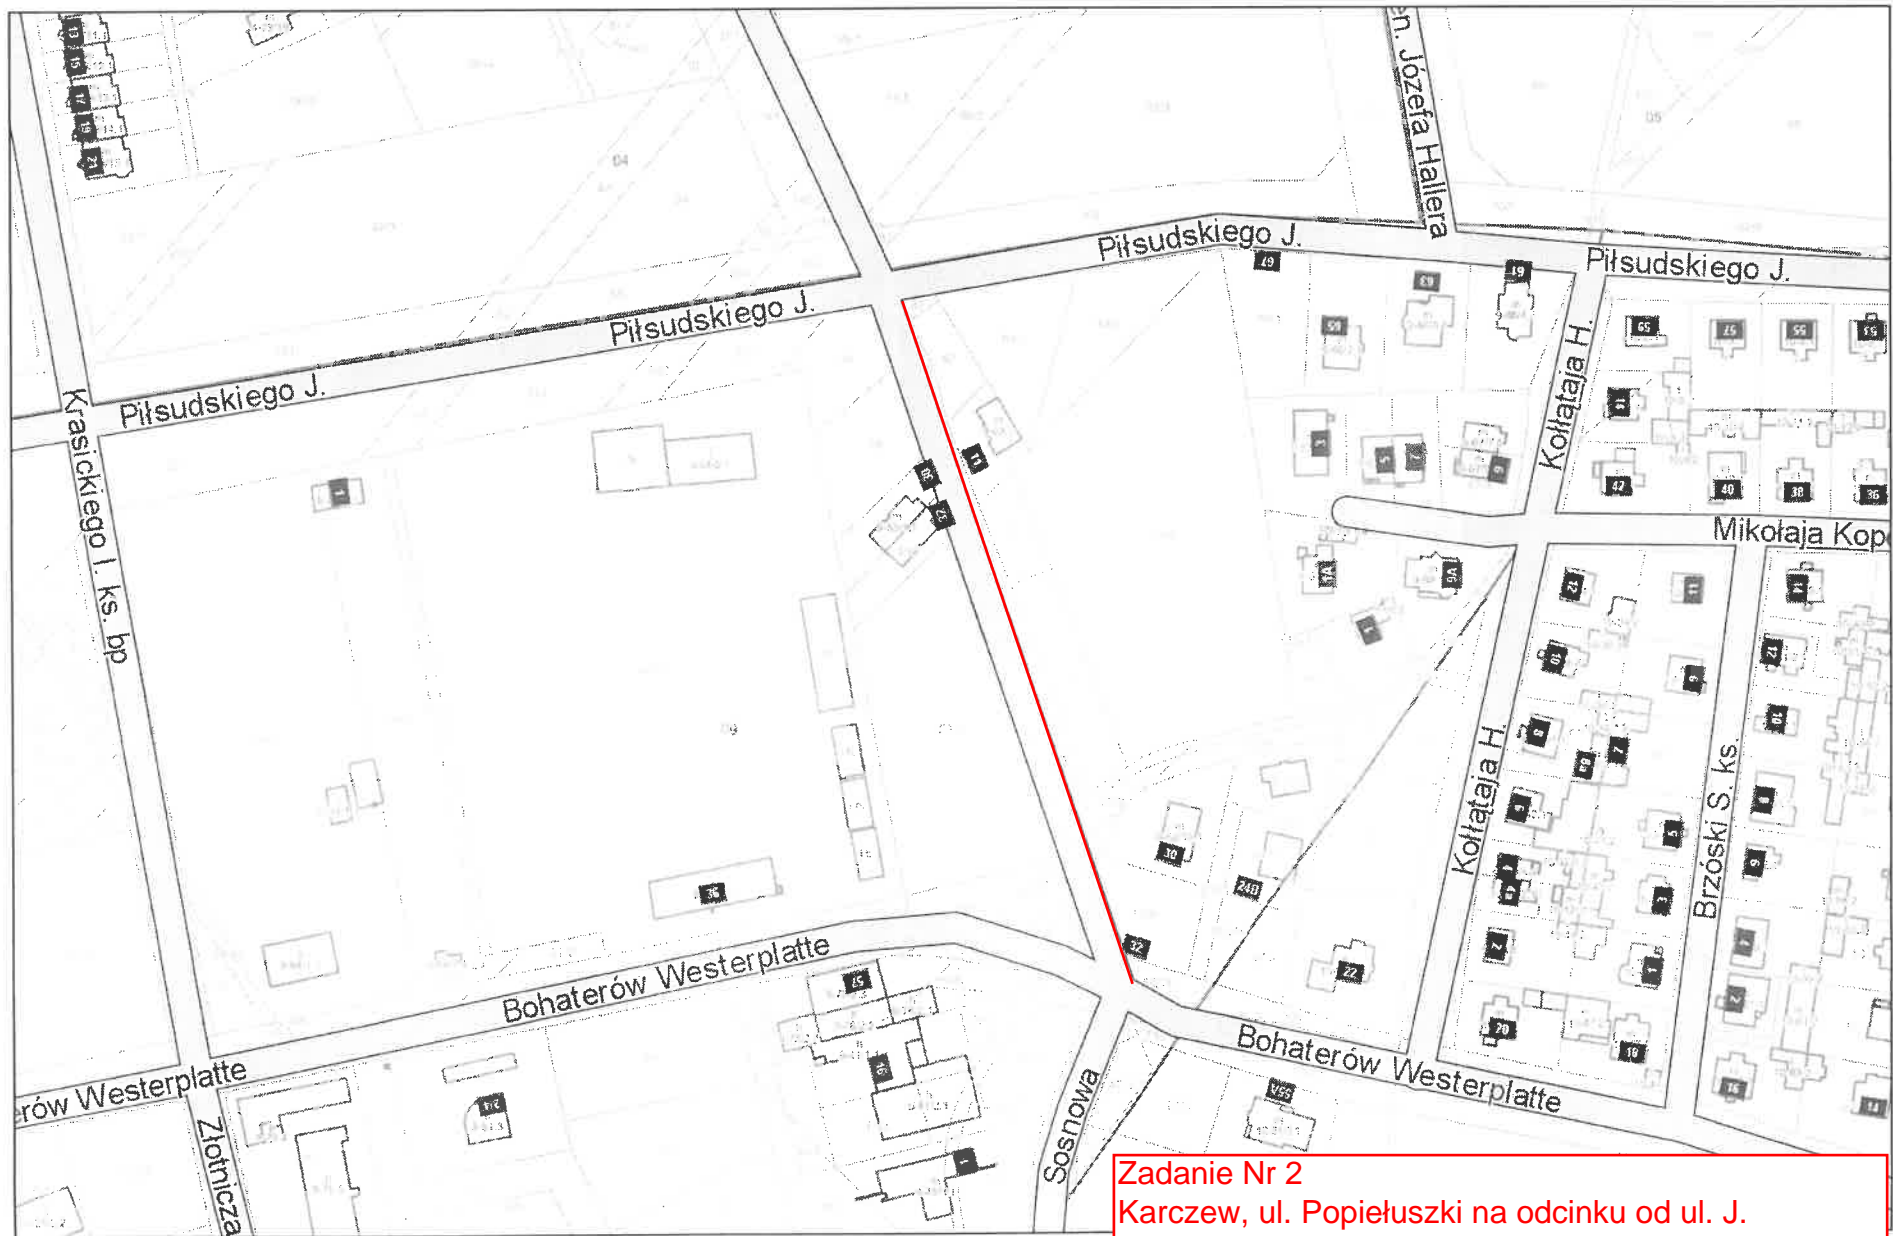

# Karczew - System Informacji Przestrzennej

skala 1 : 2000

## Zadanie Nr 2

Karczew, ul. Popiełuszki na odcinku od ul. J. Piłsudskiego do ul. Boh. Westerplatte