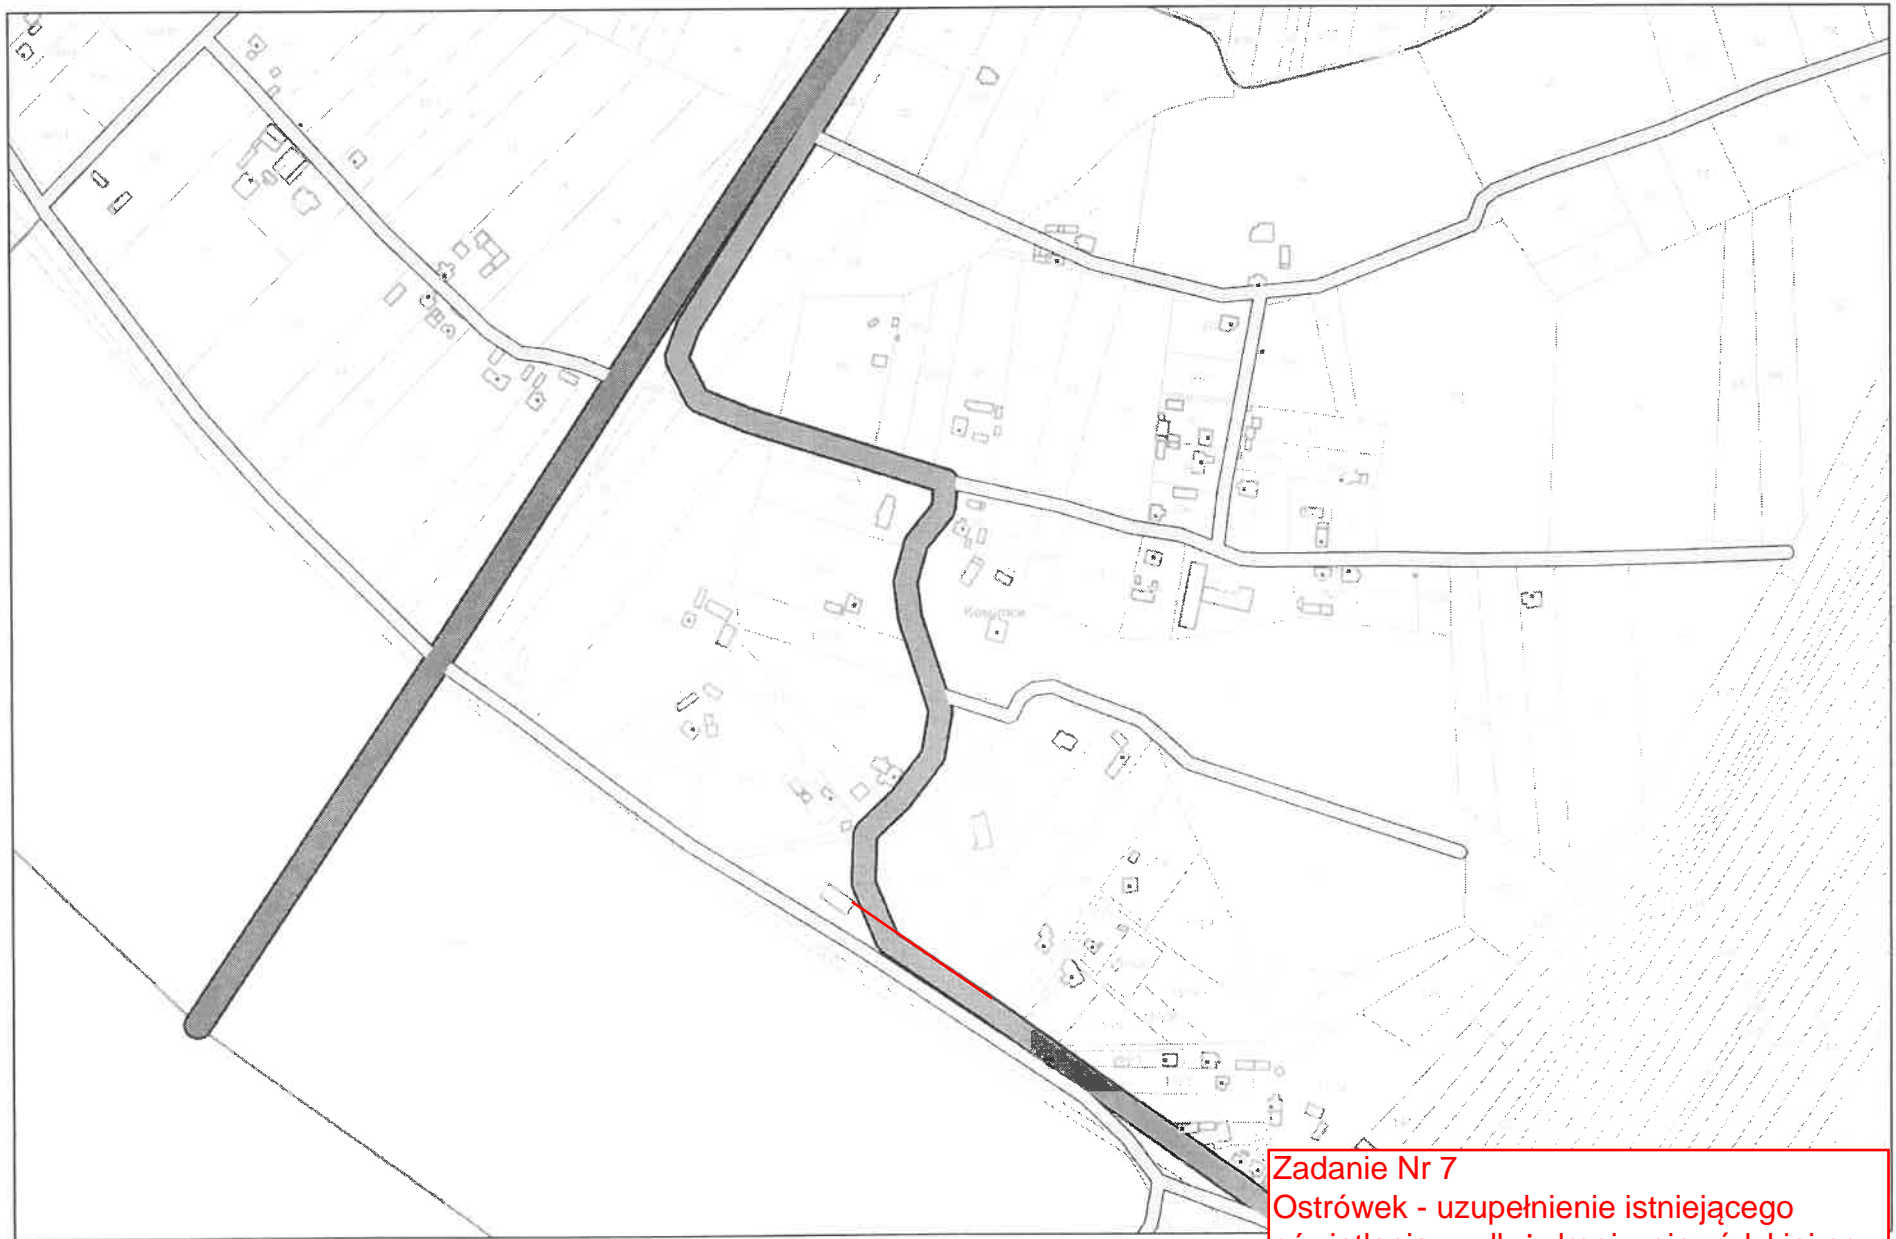

Karczew - System Informacji Przestrzennej

skala 1 : 5000

Zadanie Nr 7
Ostrówek - uzupełnienie istniejącego
oświetlenia wzdłuż drogi wojewódzkiej nr
608 (łuk drogi przy świetlicy wiejskiej w
kierunku wsi Ostrówek)