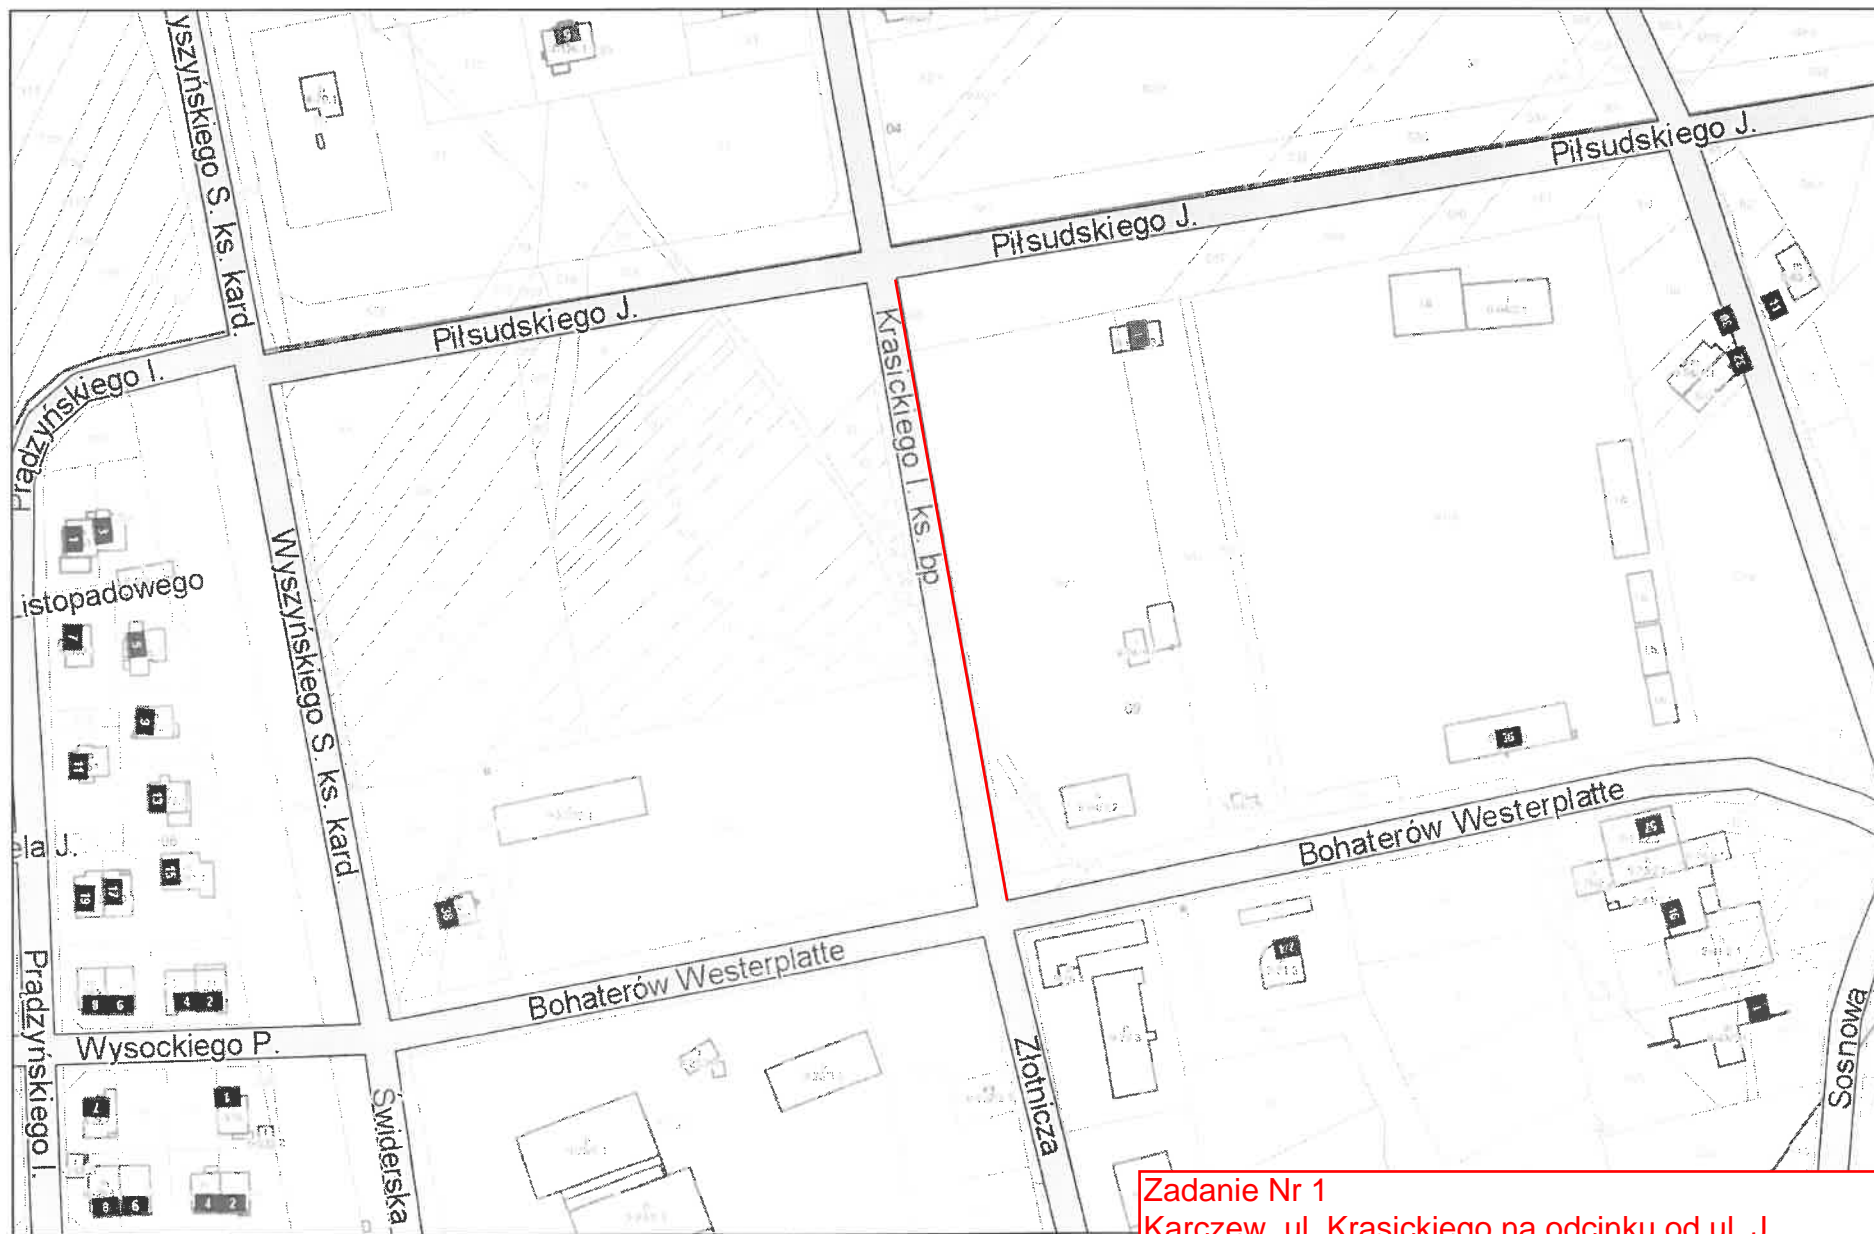

Karczew - System Informacji Przestrzennej

skala 1 : 2000

Zadanie Nr 1
Karczew, ul. Krasickiego na odcinku od ul. J.
Piłsudskiego do ul. Boh. Westerplatte