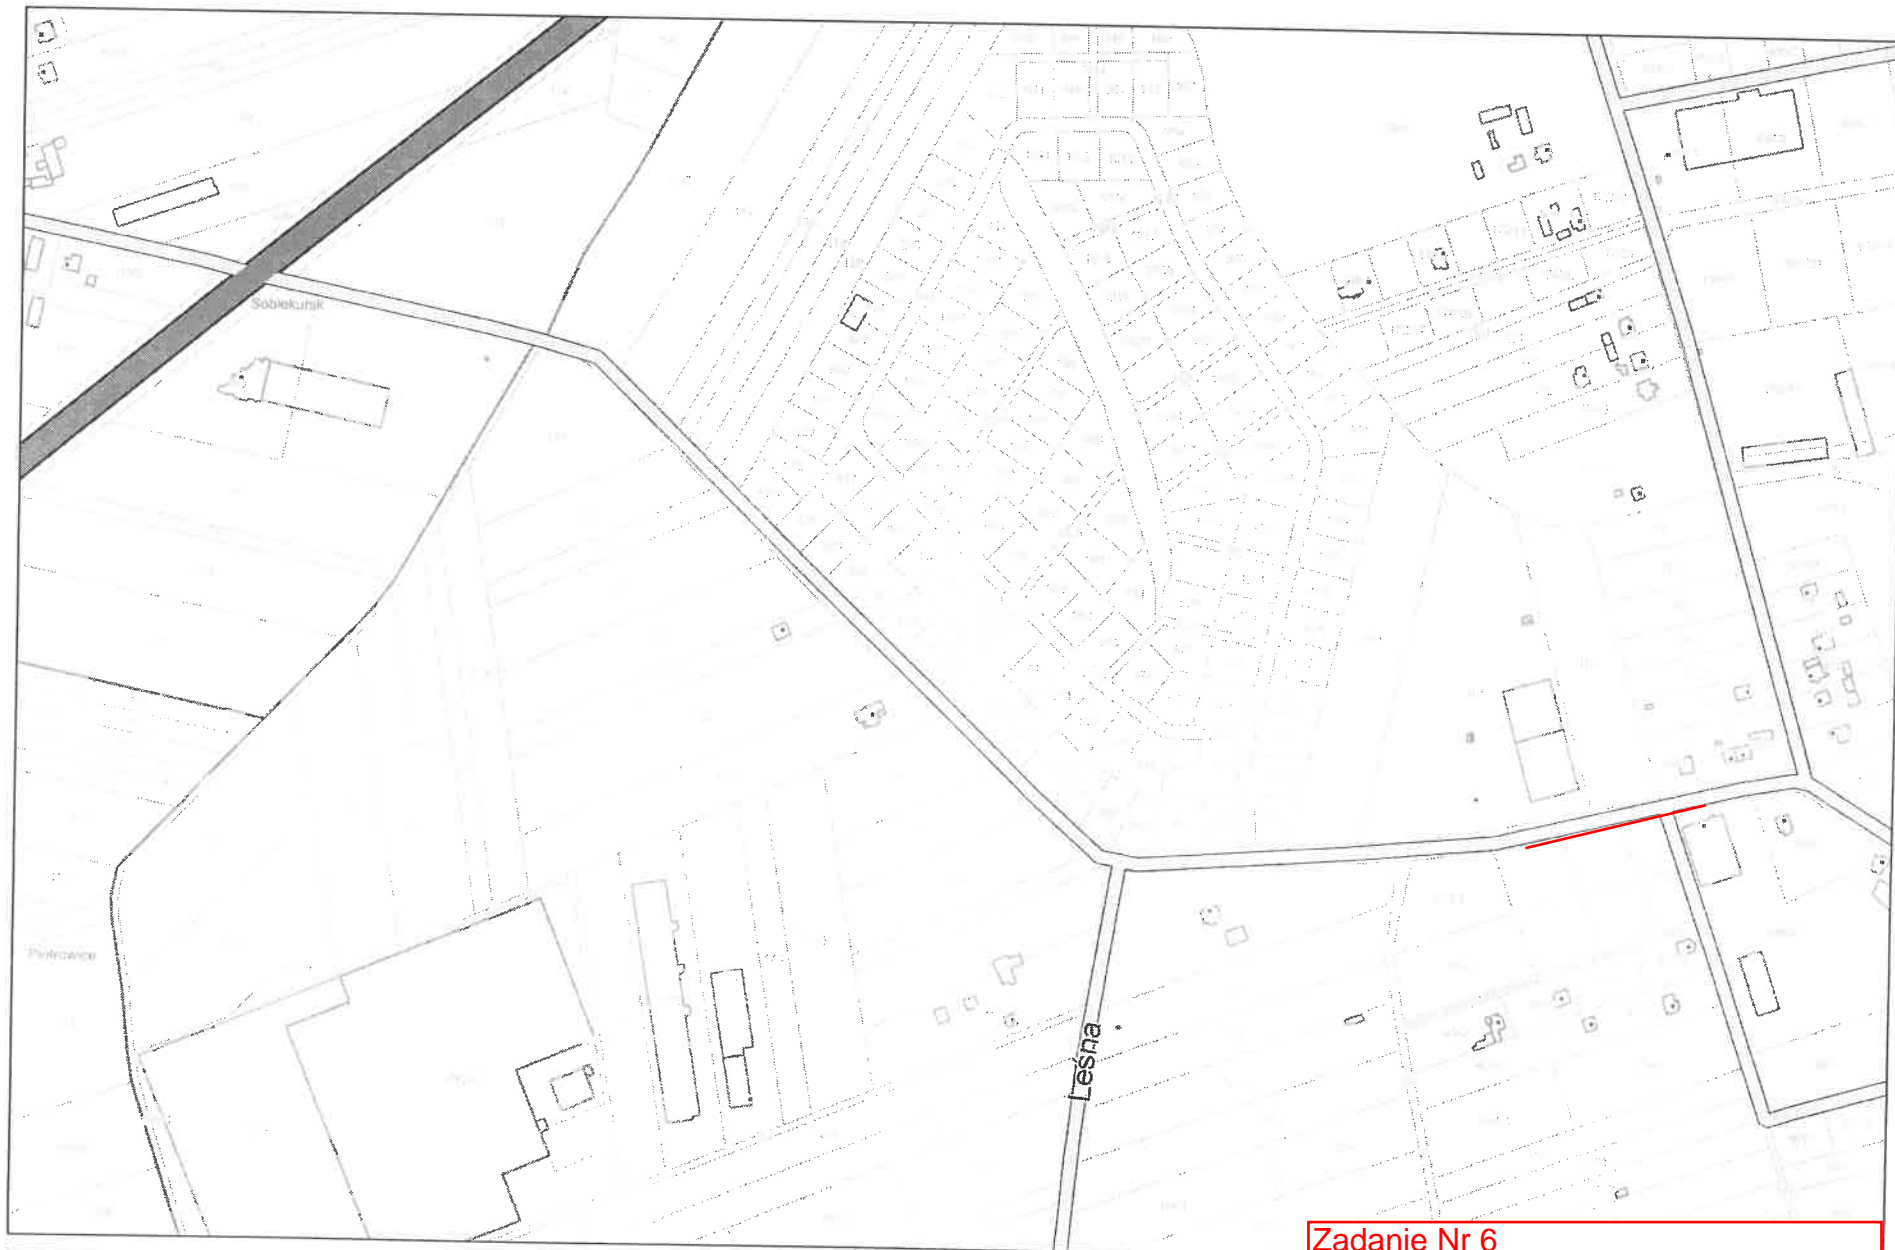

Karczew - System Informacji Przestrzennej

skala 1 : 5000

Niniejszy wydruk nie stanowi dokumentu w rozumieniu przepisów prawa
wydrukowano w serwisie karczew.e-mapa.net dnia 2018-04-10 11:27:19

Zadanie Nr 6
Całowanie wzdłuż drogi gminnej nr
270320W (od posesji nr 92E do nr 91A)