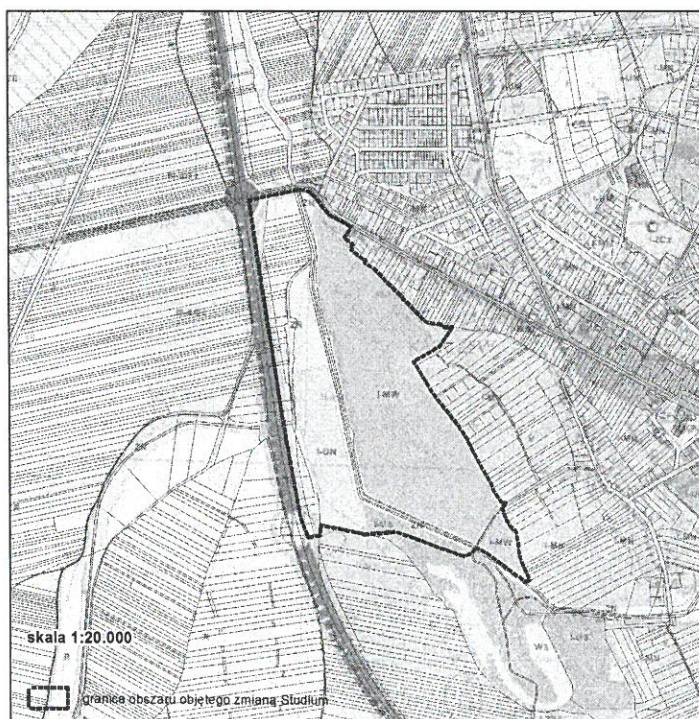

Na podstawie art. 11 pkt 10 i 11 ustawy z dnia 27 marca 2003 r. o planowaniu i zagospodarowaniu przestrzennym (t. jedn. Dz. U. z 2016 r. poz. 778 ze zm.) oraz art. 39 ust. 1 w związku z art. 54 ust. 2 i 3 ustawy z dnia 3 października 2008 r. o udostępnianiu informacji o środowisku i jego ochronie, udziale społeczeństwa w ochronie środowiska oraz o ocenach oddziaływania na środowisko (t. jedn. Dz. U. z 2016 r. poz. 353) w związku z uchwałą Nr LVII/559/2014 Rady Miejskiej w Karczewie z dnia 30 września 2014 r. w sprawie zmiany Studium uwarunkowań i kierunków zagospodarowania przestrzennego Miasta i Gminy Karczew dla rejonu położonego w zachodniej części miasta Karczewa **zawiadamiam o wyłożeniu do publicznego wglądu projektu zmiany Studium uwarunkowań i kierunków zagospodarowania przestrzennego Miasta i Gminy Karczew dla rejonu położonego w zachodniej części miasta Karczewa wraz z prognozą oddziaływania na środowisko.**

Wyłożenie projektu zmiany Studium oraz prognozy nastąpi w dniach **od 1 grudnia 2016 r. do 30 grudnia 2016 r.** w siedzibie Urzędu Miejskiego w Karczewie, ul. Warszawska 28, pok. Nr 42 (II piętro), w poniedziałek w godz. 8-18, od wtorku do piątku w godz. 8-16.

Dyskusja publiczna nad rozwiązaniami przyjętymi w projekcie zmiany Studium odbędzie się w **dniu 14 grudnia 2016 r.** w siedzibie Urzędu Miejskiego w Karczewie, ul. Warszawska 28, pok. Nr 11 (sala konferencyjna), **od godziny 17.00.**

Zgodnie z art. 11 pkt 11 ustawy o planowaniu i zagospodarowaniu przestrzennym osoby prawne i fizyczne oraz jednostki organizacyjne nieposiadające osobowości prawnej mogą wносить uwagi dotyczące projektu zmiany studium w **nieprzekraczalnym terminie do dnia 31 stycznia 2017 r.**

BURMISTRZ KARCZEWA
[Signature]
inż. Władysław Dariusz Łokietek